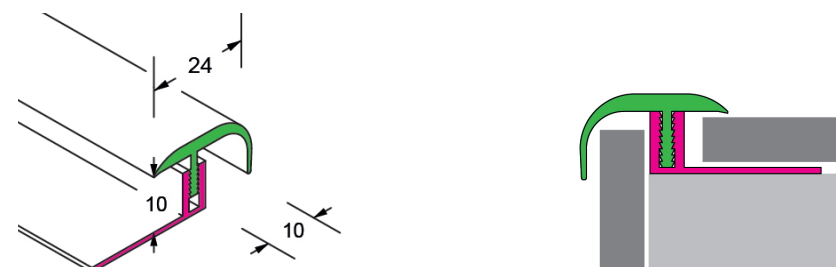

RA201

Profilo Angolo Interno
Internal Angular Profile

Materiale: PVC
Material: PVC

Lunghezza: 300 cm
Length: 300 cm

RA100

Profilo Terminale
Terminal Profile

Materiale: PVC
Material: PVC

Lunghezza: 300 cm
Length: 300 cm

RA202

Profilo di Giunzione
Junction Profile

Materiale: PVC
Material: PVC

Lunghezza: 300 cm
Length: 300 cm

RA120

Profilo Angolare
Angular Profile

Materiale: PVC
Material: PVC

Lunghezza: 300 cm
Length: 300 cm

RA191

Piattina Universale
Universal Profile

Materiale: PVC
Material: PVC

Lunghezza: 300 cm
Length: 300 cm

RA200

Profilo Terminale e Ang. Esterno
Terminal and External Angular Profile

Materiale: PVC
Material: PVC

Lunghezza: 300 cm
Length: 300 cm

Ang. Esterno
External Angular

Ang. Interno
Internal Angular

Profilo Terminale
Terminal Profile

ACCESSORI DI GIUNZIONE A SCOMPARSA

Concealed Joining Accessories

RI2034

Inserto di Giunzione ECOPAN a Scomparsa
Concealed ECOPAN Joint Comb