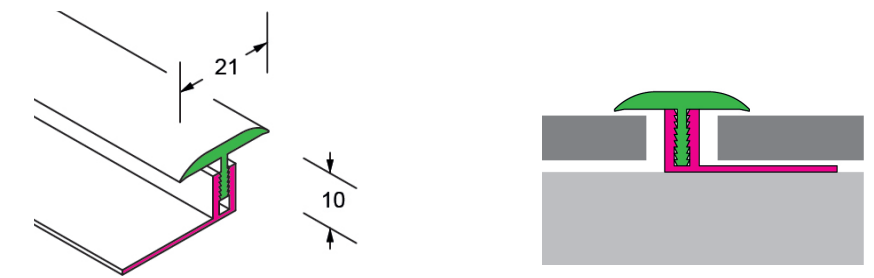

PROFILI DI FINITURA

Installazione in Verticale
Finishing Profiles - Vertical Installation

PROFILI DI FINITURA

Finishing Profiles

RA3007

Profilo Distanziale
Spacer Profile

Materiale: PVC
Material: PVC

Lunghezza: 300 cm
Length: 300 cm

RA201

Profilo Angolo Interno
Internal Angular Profile

Materiale: PVC
Material: PVC

Lunghezza: 300 cm
Length: 300 cm

RA100

Profilo Terminale
Terminal Profile

Materiale: PVC
Material: PVC

Lunghezza: 300 cm
Length: 300 cm

RA202

Profilo di Giunzione
Junction Profile

Materiale: PVC
Material: PVC

Lunghezza: 300 cm
Length: 300 cm

RA120

Profilo Angolare
Angular Profile

Materiale: PVC
Material: PVC

Lunghezza: 300 cm
Length: 300 cm

RA191

Piattina Universale
Universal Profile

Materiale: PVC
Material: PVC

Lunghezza: 300 cm
Length: 300 cm

RA200

Profilo Terminale e Ang. Esterno
Terminal and External Angular Profile

Materiale: PVC
Material: PVC