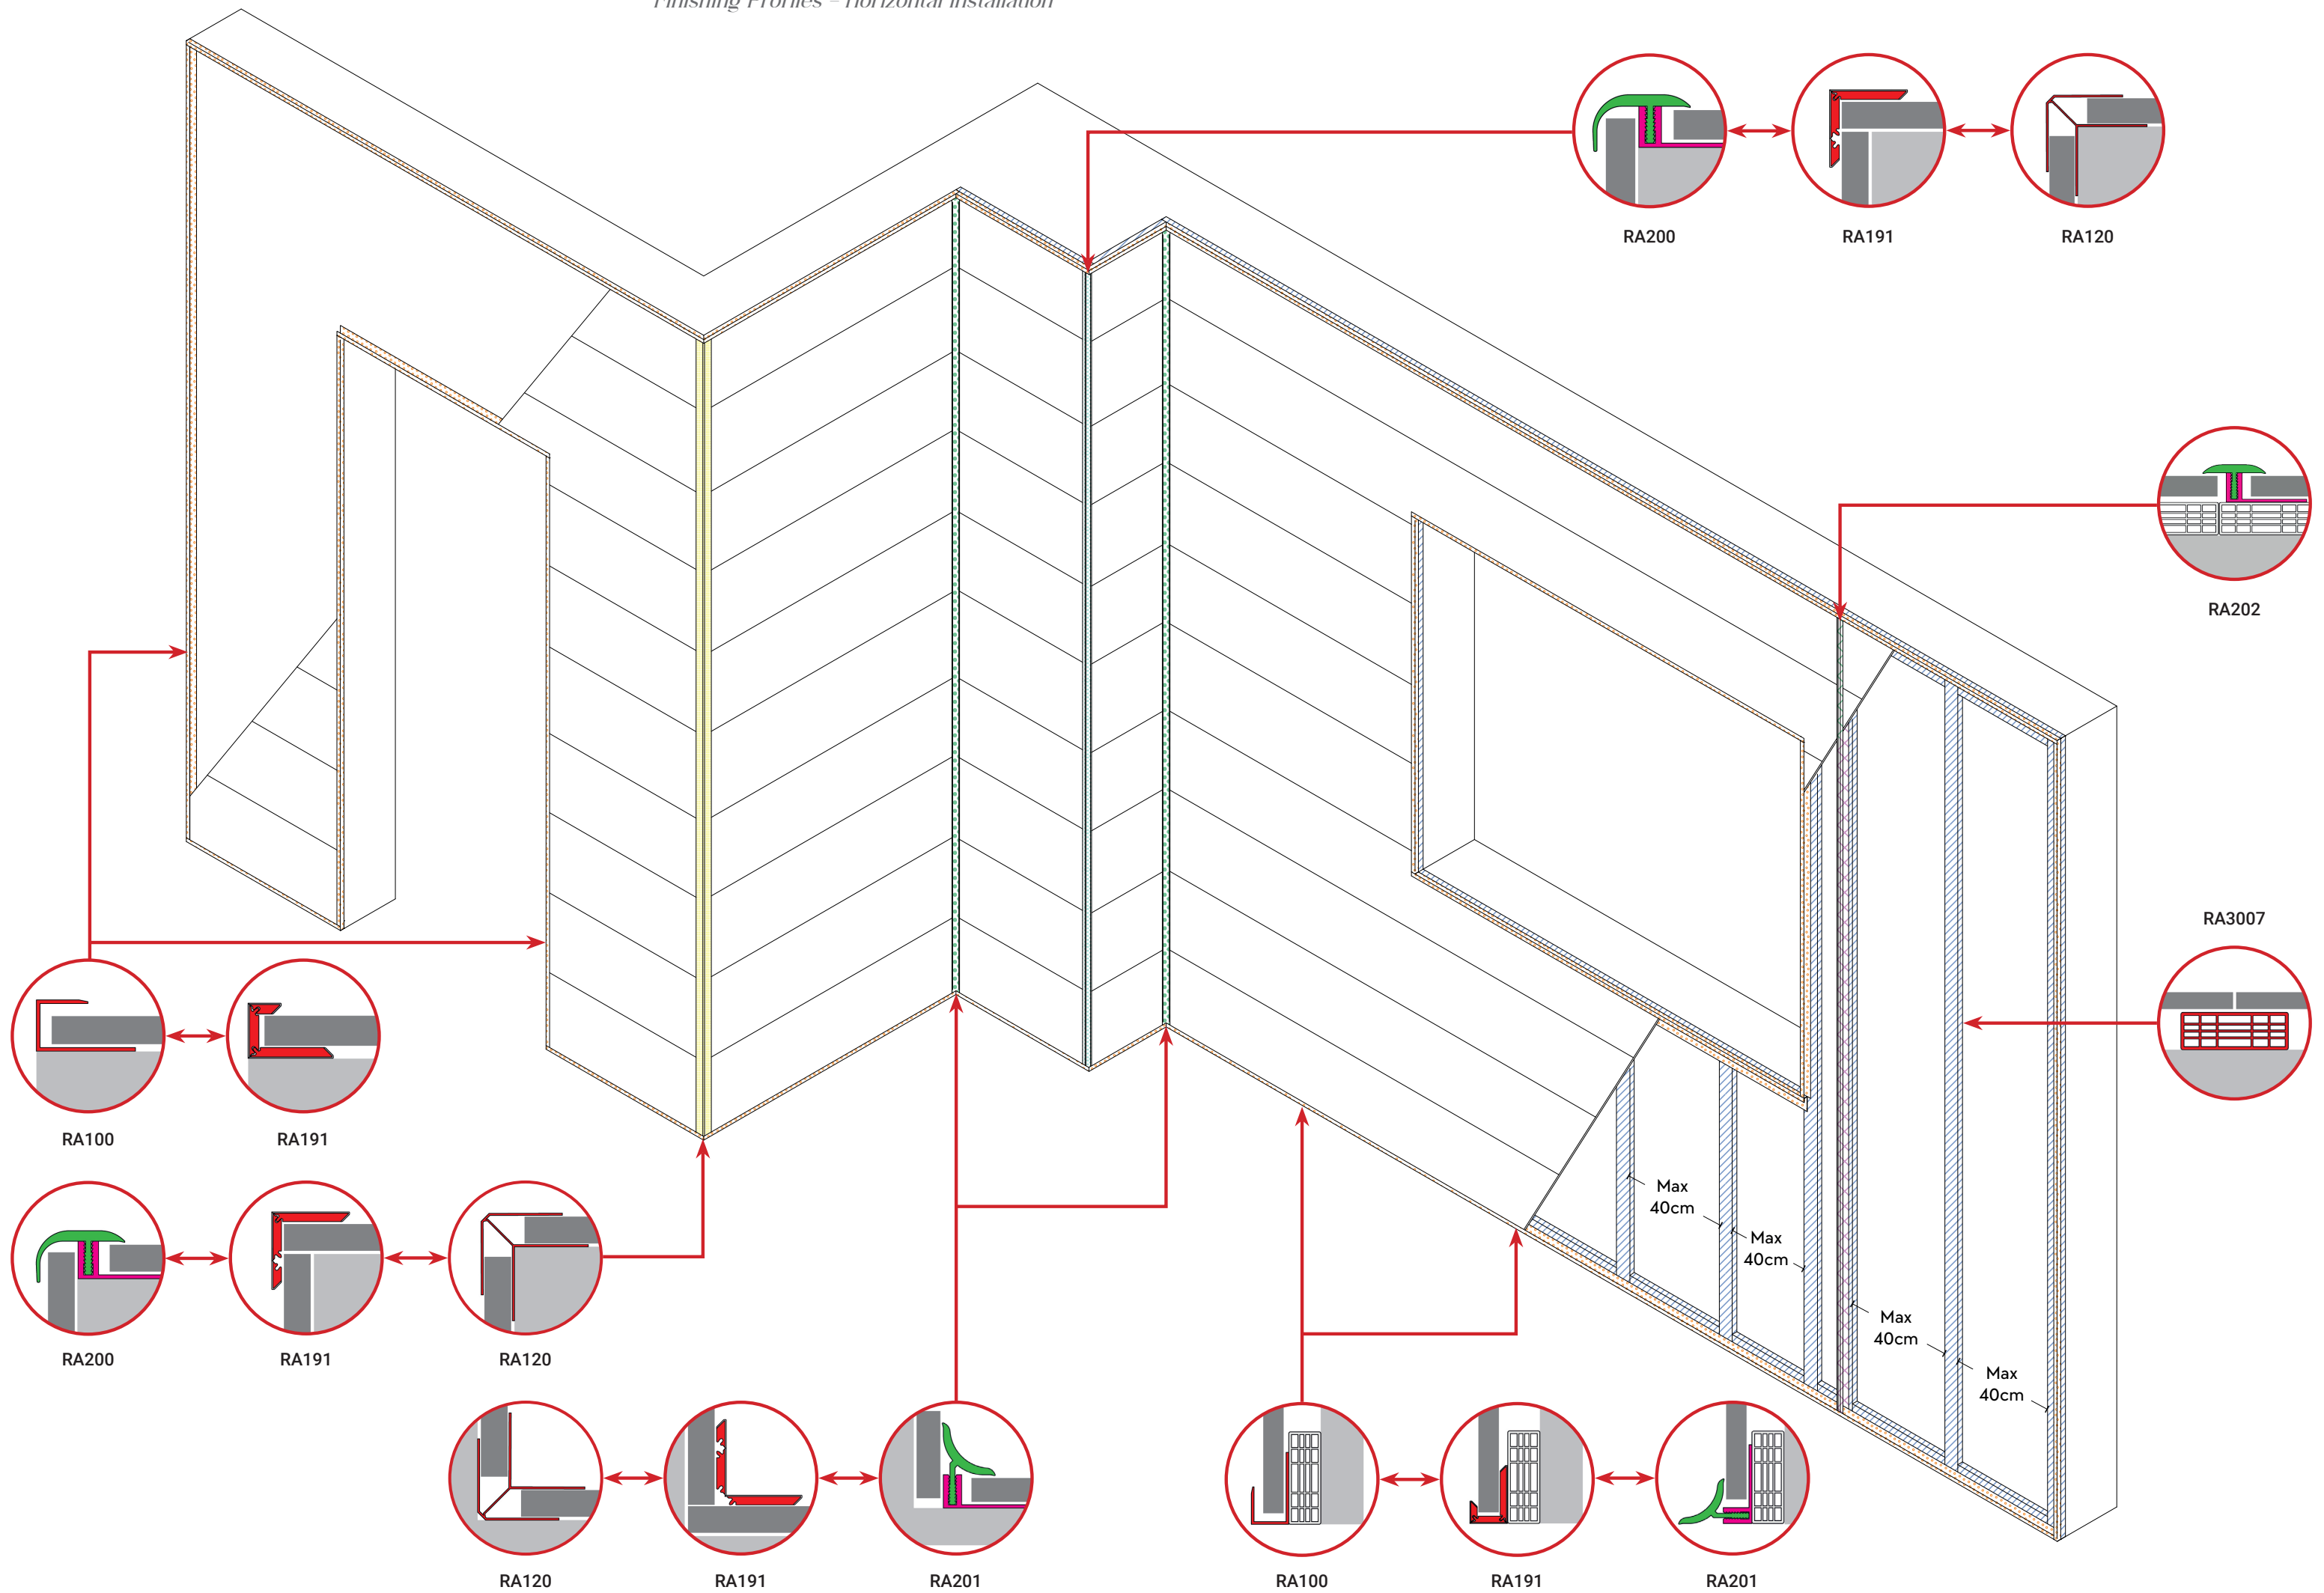

PROFILI DI FINITURA

Installazione in Verticale
Finishing Profiles - Vertical Installation

PROFILI DI FINITURA

Finishing Profiles

RA3007

Profilo Distanziale
Spacer Profile

Materiale: PVC
Material: PVC

Lunghezza: 300 cm
Length: 300 cm

RA201

Profilo Angolo Interno
Internal Angular Profile

Materiale: PVC
Material: PVC

Lunghezza: 300 cm
Length: 300 cm

RA100

Profilo Terminale
Terminal Profile

Materiale: PVC
Material: PVC

Lunghezza: 300 cm
Length: 300 cm

RA202

Profilo di Giunzione
Junction Profile

Materiale: PVC
Material: PVC

Lunghezza: 300 cm
Length: 300 cm

RA120

Profilo Angolare
Angular Profile

Materiale: PVC
Material: PVC

Lunghezza: 300 cm
Length: 300 cm

RA191

Piattina Universale
Universal Profile

Materiale: PVC
Material: PVC

Lunghezza: 300 cm
Length: 300 cm

RA200

Profilo Terminale e Ang. Esterno
Terminal and External Angular Profile

Materiale: PVC
Material: PVC