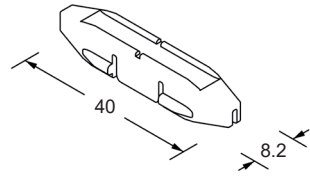

ACCESSORI DI GIUNZIONE A SCOMPARSA

Concealed Joining Accessories

RI2034

Inserto di Giunzione ECOPAN a Scomparsa
Concealed ECOPAN Joint Comb

Materiale: PVC
Material: PVC