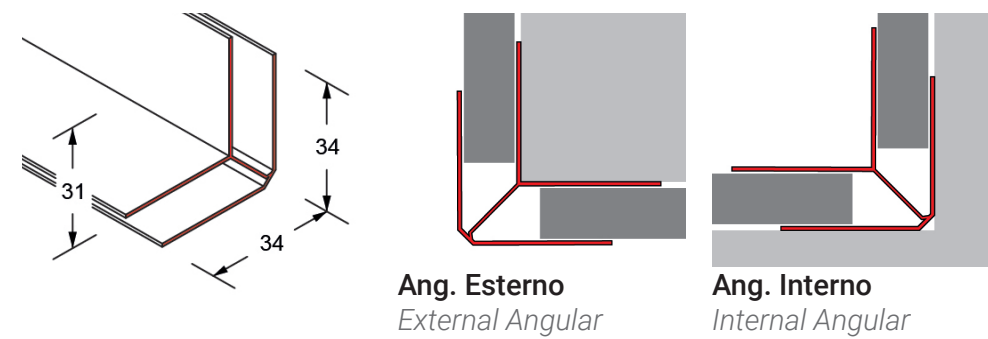

RA201

Profilo Angolo Interno
Internal Angular Profile

Materiale: PVC
Material: PVC

Lunghezza: 300 cm
Length: 300 cm

RA100

Profilo Terminale
Terminal Profile

Materiale: PVC
Material: PVC

Lunghezza: 300 cm
Length: 300 cm

RA202

Profilo di Giunzione
Junction Profile

Materiale: PVC
Material: PVC

Lunghezza: 300 cm
Length: 300 cm

RA120

Profilo Angolare
Angular Profile

Materiale: PVC
Material: PVC

Lunghezza: 300 cm
Length: 300 cm

RA191

Piattina Universale
Universal Profile

Materiale: PVC
Material: PVC

Lunghezza: 300 cm
Length: 300 cm

RA200

Profilo Terminale e Ang. Esterno
Terminal and External Angular Profile

Materiale: PVC
Material: PVC

Lunghezza: 300 cm
Length: 300 cm

Ang. Esterno
External Angular

Ang. Interno
Internal Angular

Profilo Terminale
Terminal Profile

ACCESSORI DI GIUNZIONE A SCOMPARSA

Concealed Joining Accessories

RI2034

Inserto di Giunzione ECOPAN a Scomparsa
Concealed ECOPAN Joint Comb