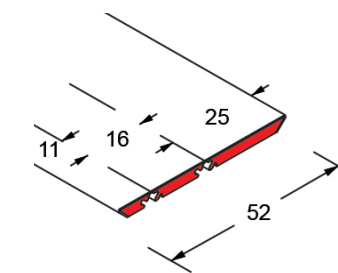

RA201

Profilo Angolo Interno
Internal Angular Profile

Materiale: PVC
Material: PVC

Lunghezza: 300 cm
Length: 300 cm

RA100

Profilo Terminale
Terminal Profile

Materiale: PVC
Material: PVC

Lunghezza: 300 cm
Length: 300 cm

RA202

Profilo di Giunzione
Junction Profile

Materiale: PVC
Material: PVC

Lunghezza: 300 cm
Length: 300 cm

RA120

Profilo Angolare
Angular Profile

Materiale: PVC
Material: PVC

Lunghezza: 300 cm
Length: 300 cm

RA191

Piattina Universale
Universal Profile

Materiale: PVC
Material: PVC

Lunghezza: 300 cm
Length: 300 cm

RA200

Profilo Terminale e Ang. Esterno
Terminal and External Angular Profile

Materiale: PVC
Material: PVC

Lunghezza: 300 cm
Length: 300 cm

Ang. Esterno
External Angular

Ang. Interno
Internal Angular

Profilo Terminale
Terminal Profile

ACCESSORI DI GIUNZIONE A SCOMPARSA

Concealed Joining Accessories

RI2034

Inserto di Giunzione ECOPAN a Scomparsa
Concealed ECOPAN Joint Comb