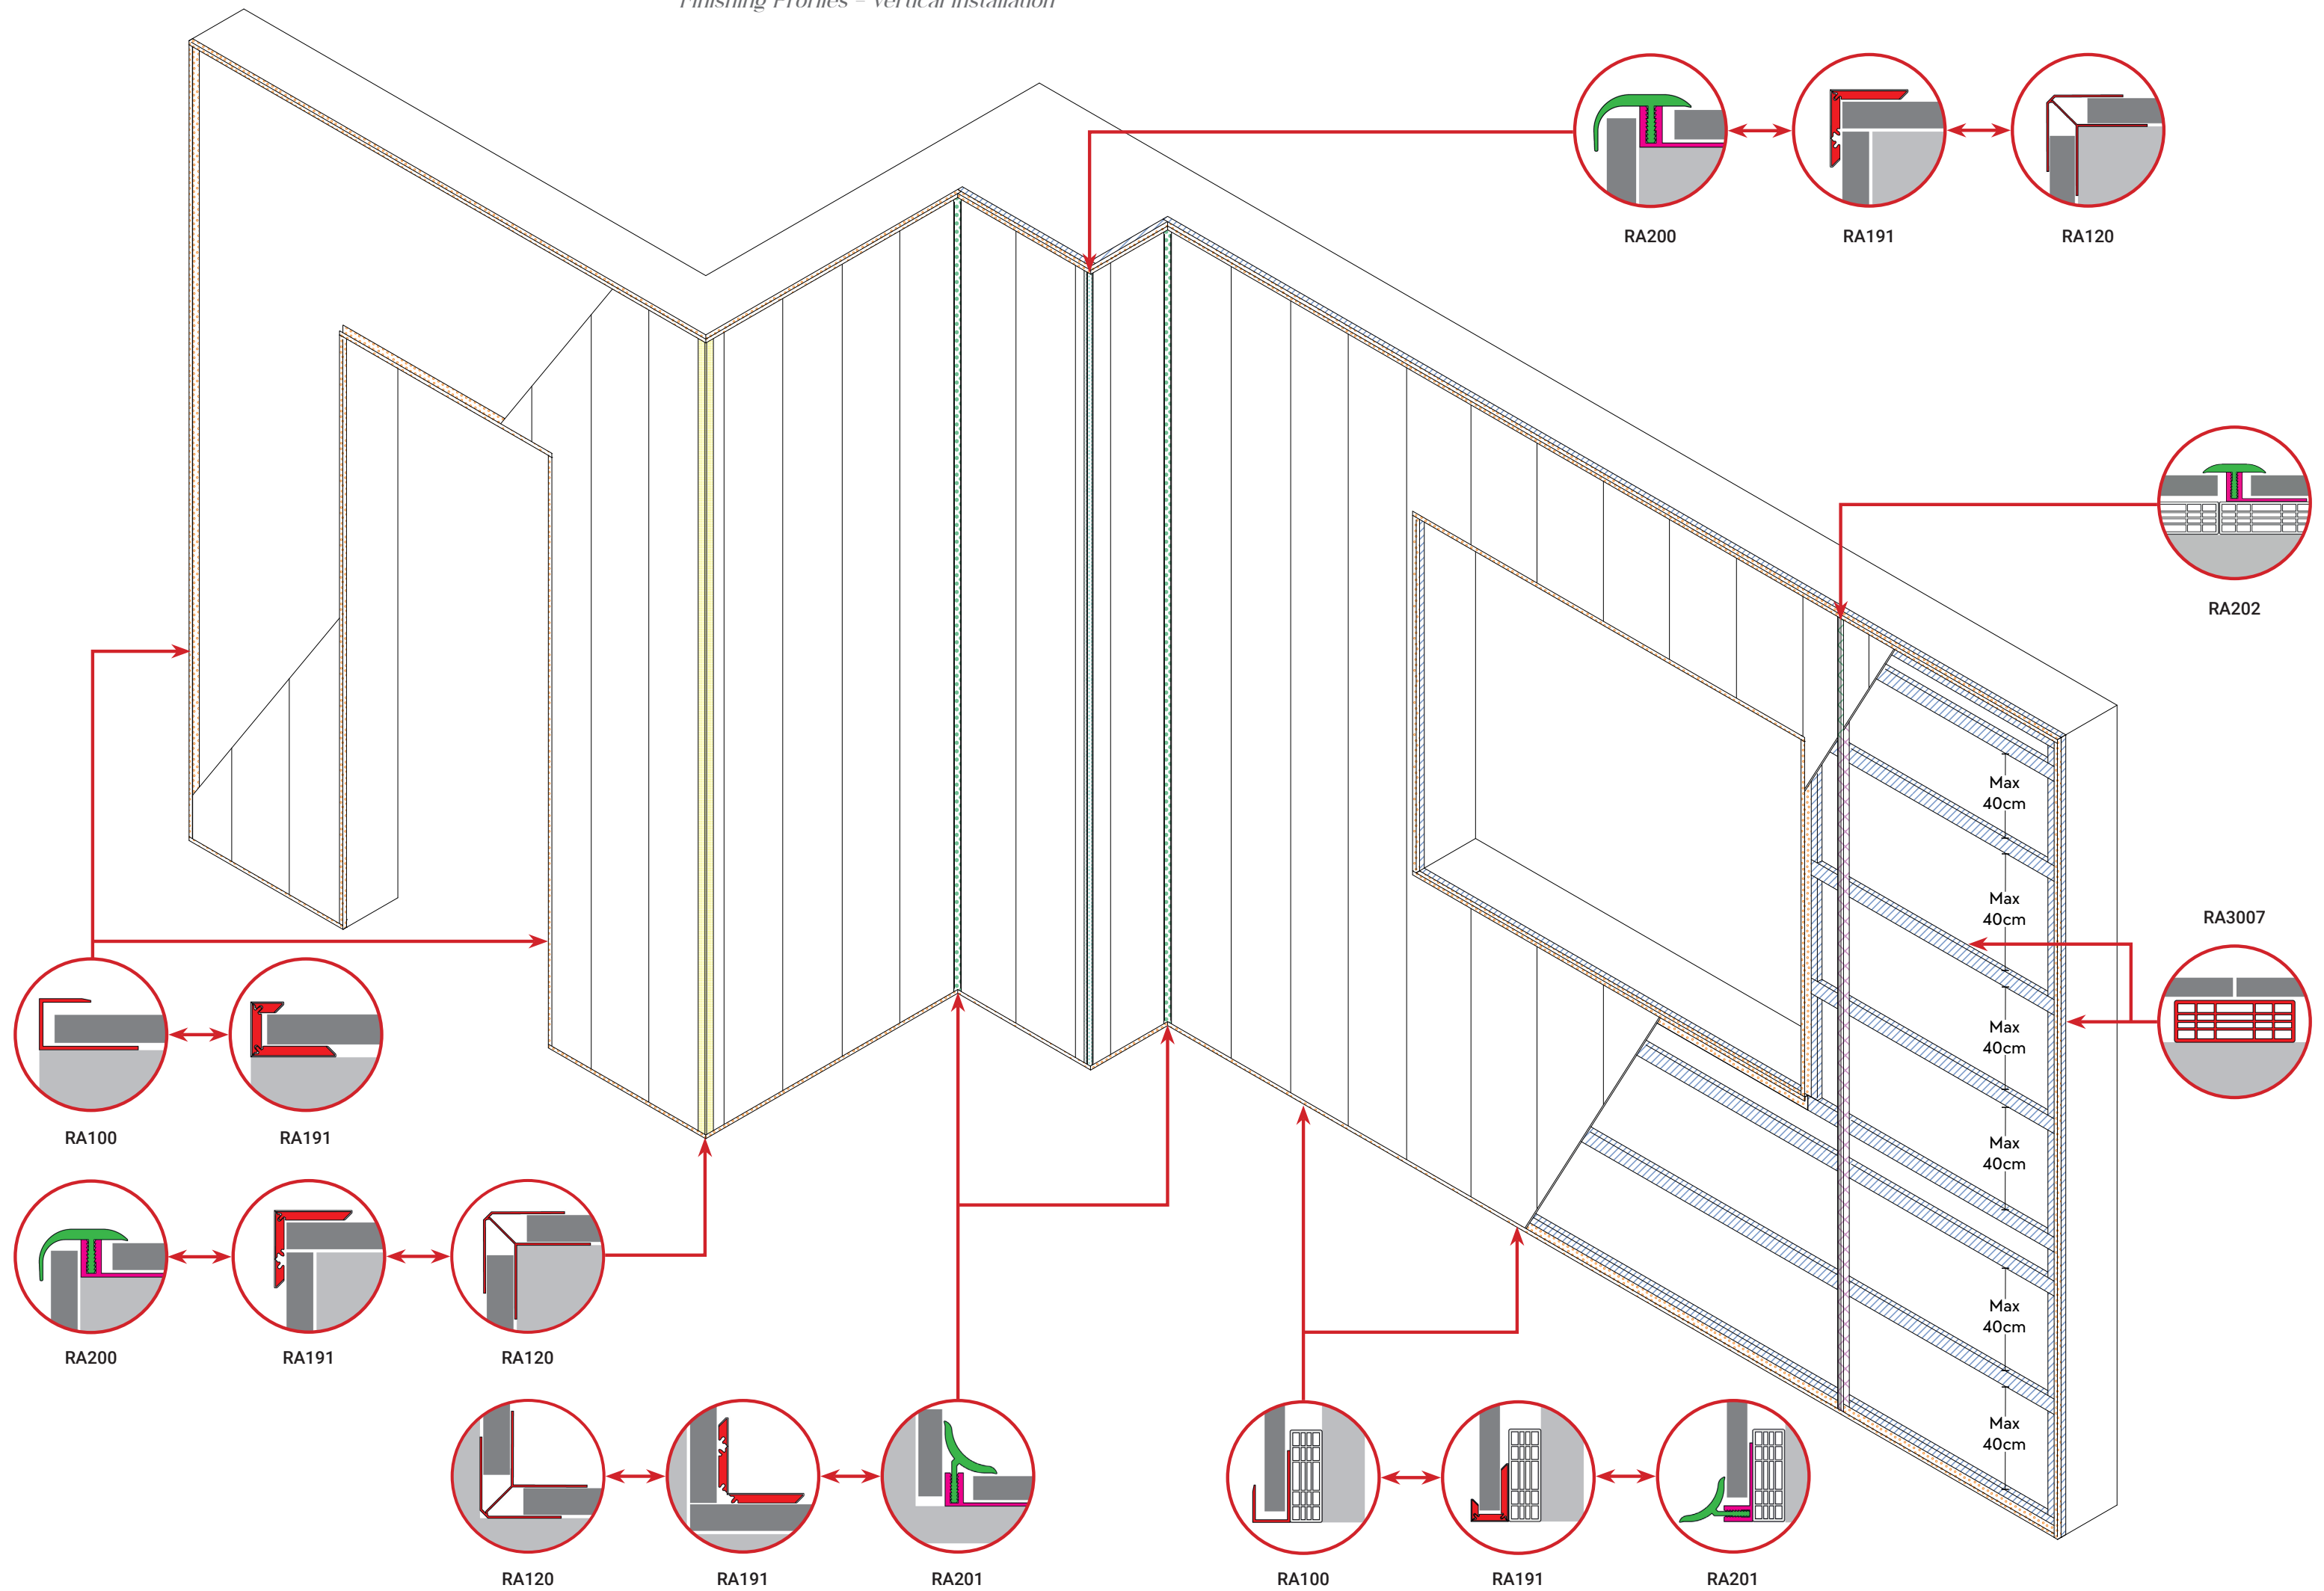

PROFILI DI FINITURA

Installazione in Verticale
Finishing Profiles - Vertical Installation

PROFILI DI FINITURA

Finishing Profiles

RA3007

Profilo Distanziale
Spacer Profile

Materiale: PVC
Material: PVC

Lunghezza: 300 cm
Length: 300 cm

RA201

Profilo Angolo Interno
Internal Angular Profile

Materiale: PVC
Material: PVC

Lunghezza: 300 cm
Length: 300 cm

RA100

Profilo Terminale
Terminal Profile

Materiale: PVC
Material: PVC

Lunghezza: 300 cm
Length: 300 cm

RA202

Profilo di Giunzione
Junction Profile

Materiale: PVC
Material: PVC

Lunghezza: 300 cm
Length: 300 cm

RA120

Profilo Angolare
Angular Profile

Materiale: PVC
Material: PVC

Lunghezza: 300 cm
Length: 300 cm

RA191

Piattina Universale
Universal Profile

Materiale: PVC
Material: PVC

Lunghezza: 300 cm
Length: 300 cm

RA200

Profilo Terminale e Ang. Esterno
Terminal and External Angular Profile

Materiale: PVC
Material: PVC