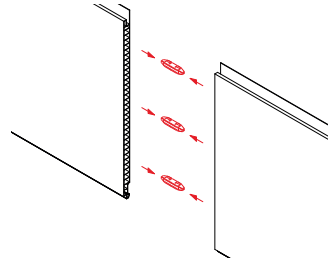

RA191

Piattina Universale
Universal Profile

Materiale: PVC
Material: PVC

Lunghezza: 300 cm
Length: 300 cm

RA200

Profilo Terminale e Ang. Esterno
Terminal and External Angular Profile

Materiale: PVC
Material: PVC

Lunghezza: 300 cm
Length: 300 cm

Ang. Esterno
External Angular

Ang. Interno
Internal Angular

Profilo Terminale
Terminal Profile

ACCESSORI DI GIUNZIONE A SCOMPARSA

Concealed Joining Accessories

RI2034

Inserto di Giunzione ECOPAN a Scomparsa
Concealed ECOPAN Joint Comb

Materiale: PVC
Material: PVC

RI2035

Inserto di Giunzione OTTOPAN a Scomparsa
Concealed OTTOPAN Joint Comb

Materiale: PVC
Material: PVC