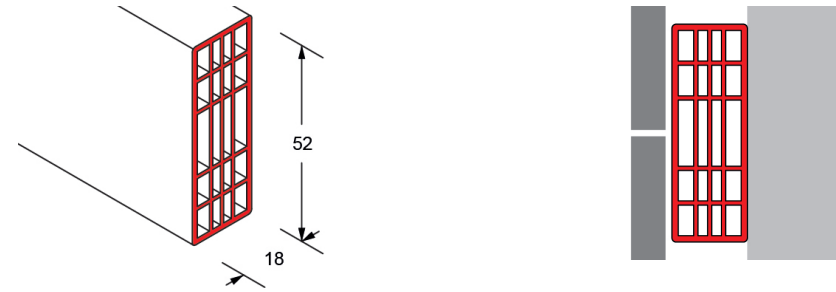

PROFILI DI FINITURA

Installazione in Verticale
Finishing Profiles - Vertical Installation

PROFILI DI FINITURA

Finishing Profiles

RA3007

Profilo Distanziale
Spacer Profile

Materiale: PVC
Material: PVC

Lunghezza: 300 cm
Length: 300 cm

RA201

Profilo Angolo Interno
Internal Angular Profile

Materiale: PVC
Material: PVC

Lunghezza: 300 cm
Length: 300 cm

RA100

Profilo Terminale
Terminal Profile

Materiale: PVC
Material: PVC

Lunghezza: 300 cm
Length: 300 cm

RA202

Profilo di Giunzione
Junction Profile

Materiale: PVC
Material: PVC

Lunghezza: 300 cm
Length: 300 cm

RA120

Profilo Angolare
Angular Profile

Materiale: PVC
Material: PVC

Lunghezza: 300 cm
Length: 300 cm