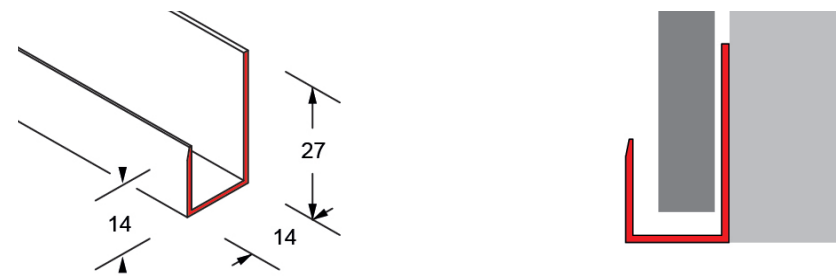

RA201

Profilo Angolo Interno
Internal Angular Profile

Materiale: PVC
Material: PVC

Lunghezza: 300 cm
Length: 300 cm

RA100

Profilo Terminale
Terminal Profile

Materiale: PVC
Material: PVC

Lunghezza: 300 cm
Length: 300 cm

RA202

Profilo di Giunzione
Junction Profile

Materiale: PVC
Material: PVC

Lunghezza: 300 cm
Length: 300 cm

RA120

Profilo Angolare
Angular Profile

Materiale: PVC
Material: PVC

Lunghezza: 300 cm
Length: 300 cm

RA191

Piattina Universale
Universal Profile

Materiale: PVC
Material: PVC

Lunghezza: 300 cm
Length: 300 cm

RA200

Profilo Terminale e Ang. Esterno
Terminal and External Angular Profile

Materiale: PVC
Material: PVC

Lunghezza: 300 cm
Length: 300 cm

Ang. Esterno
External Angular

Ang. Interno
Internal Angular

Profilo Terminale
Terminal Profile

ACCESSORI DI GIUNZIONE A SCOMPARSA

Concealed Joining Accessories

RI2034

Inserto di Giunzione ECOPAN a Scomparsa
Concealed ECOPAN Joint Comb