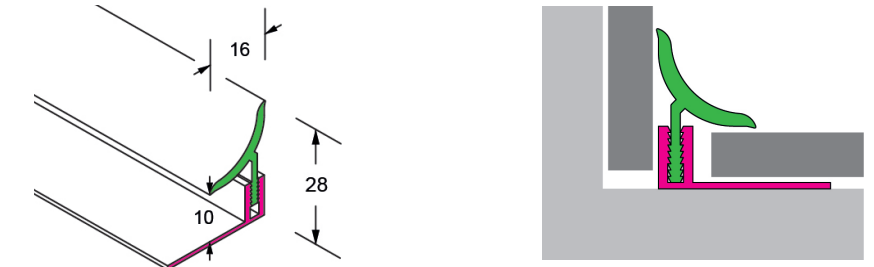

PROFILI DI FINITURA

Installazione in Verticale
Finishing Profiles - Vertical Installation

PROFILI DI FINITURA

Finishing Profiles

RA3007

Profilo Distanziale
Spacer Profile

Materiale: PVC
Material: PVC

Lunghezza: 300 cm
Length: 300 cm

RA201

Profilo Angolo Interno
Internal Angular Profile

Materiale: PVC
Material: PVC

Lunghezza: 300 cm
Length: 300 cm

RA100

Profilo Terminale
Terminal Profile

Materiale: PVC
Material: PVC

Lunghezza: 300 cm
Length: 300 cm

RA202

Profilo di Giunzione
Junction Profile

Materiale: PVC
Material: PVC

Lunghezza: 300 cm
Length: 300 cm

RA120

Profilo Angolare
Angular Profile

Materiale: PVC
Material: PVC

Lunghezza: 300 cm
Length: 300 cm

Lunghezza: 300 cm
Length: 300 cm

Ang. Esterno
External Angular

Ang. Interno
Internal Angular

Profilo Terminale
Terminal Profile

ACCESSORI DI GIUNZIONE A SCOMPARSA

Concealed Joining Accessories

RI2034

Inserto di Giunzione ECOPAN a Scomparsa
Concealed ECOPAN Joint Comb